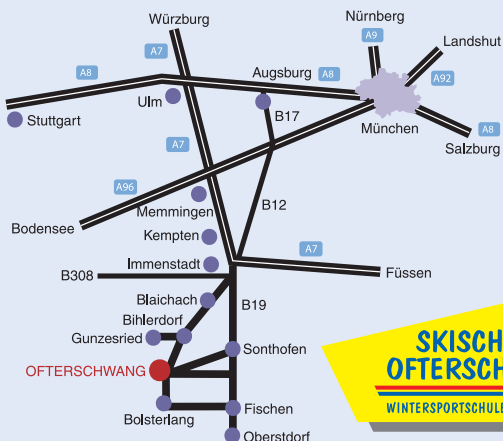

Buchung, Verleih, Service, Depot und Boutique

Skischule und Skiverleih Ofterschwang

Talstation der Sesselbahn „Weltcupexpress“

Panoramaweg 7

87527 Ofterschwang

Telefon: 08321/670349

E-Mail: info@skischule-ofterschwang

Geöffnet: 8:00 bis 17:00 Uhr, auch Sonn- und Feiertags

Skischul-Hotline: 0171/3080660

Informationen

Im Skischulbüro werden Buchungen bis kurz vor Beginn der Kurse entgegengenommen. Die Kurse finden an Weihnachten/Neujahr durchgehend statt. Ausnahme: Am 1.1. findet kein Kurs statt.

Das Kursende für die Bambinis wird nach Alter, Belastbarkeit, motorischen Fähigkeiten und Wetter festgelegt.

Kursausfälle durch wetterbedingte Einflüsse oder Stillstand der Liftanlagen (höhere Gewalt) werden durch die Skischule nicht erstattet. Für Unfälle wird nicht gehaftet.

**Treffpunkt: BOBOS KINDERCLUB in Ofterschwang
(an der Treffpunkt-Fahne)**

Post-/Lieferadresse:

Skischule Ofterschwang, Toni Karg (Leiter)

Ziegelholzweg 23, 87471 Durach

Telefon 0831/60804, Telefax 0831/6971126

So finden Sie zu uns

www.skischule-ofterschwang.de